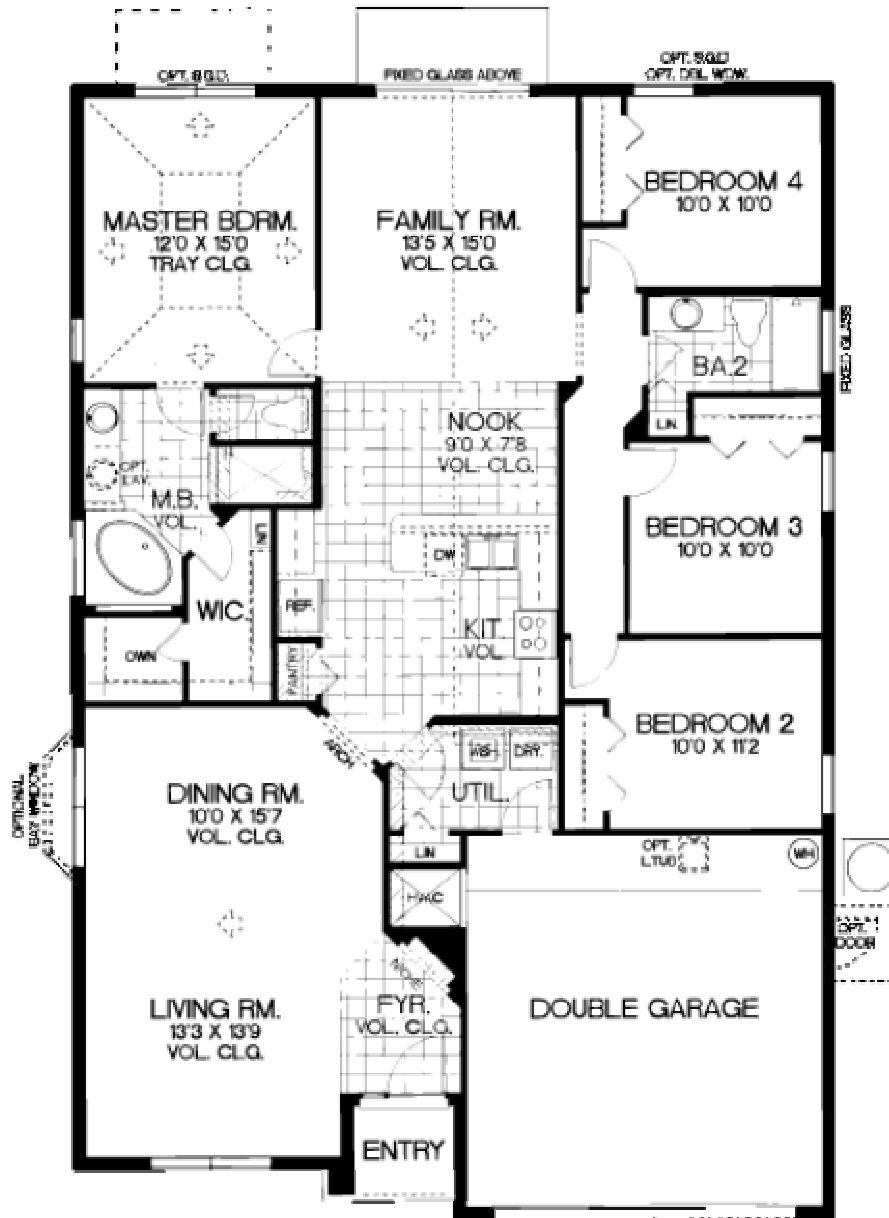

The Cape San Blas

PLAN #
 12345678

BATH 3 OPTION